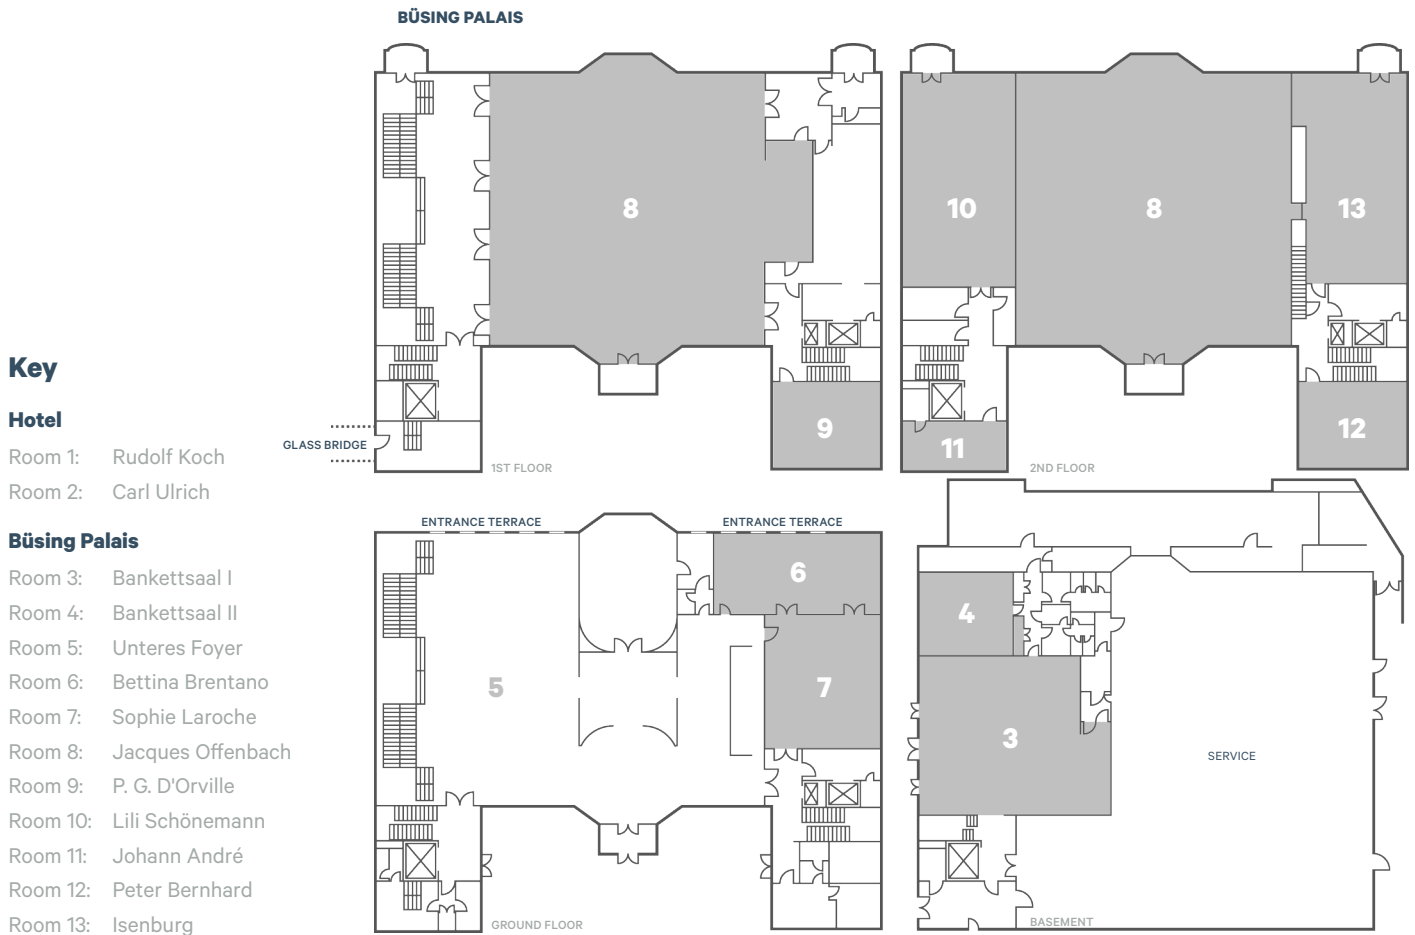

Saal 10: Lili Schönemann

Saal 11: Johann André

Saal 12: Peter Bernhard

Saal 13: Isenburg

Raum	Block	U-Form	Parlament	Stuhlreihen	Bankett	Fläche (m2)	Länge (m)	Breite (m)	Höhe (m)	Tageslicht
Rudolf Koch	30	24	32	60	-	94,00	11,00	8,50	3,00	ja
Carl Ulrich	20	16	23	50	-	110,00	11,00	10,00	3,00	ja
Bankettsaal I	-	-	-	-	100	198,00	15,00	13,20	3,00	ja
Bankettsaal II	-	-	-	-	30	49,00	7,45	6,60	3,00	ja
Unteres Foyer	-	-	-	-	-	226,00	20,00	11,30	3,30	ja
Bettina Brentano	36	30	36	70	46	74,00	12,70	5,80	3,35	ja
Sophie Laroche	24	15	30	44	40	76,00	9,30	8,20	3,35	ja
Jacques Offenbach	-	-	240	450	250	373,00	19,10	19,50	6,50	ja
P. G. D'Orville	18	15	-	32	-	42,00	7,10	5,90	3,35	ja
Lili Schönemann	48	42	63	100	-	120,00	16,00	7,50	2,75	ja
Johann André	9	-	-	-	-	21,00	7,00	3,00	2,75	ja
Peter Bernhard	18	15	-	32	-	38,00	6,70	5,60	3,00	ja
Isenburg	42	36	54	100	-	105,00	17,50	6,00	3,00	ja

SHERATON OFFENBACH HOTEL

Am Büsing Palais, Berliner Strasse 111, 63065 Offenbach, Germany
T - +49 (0)69 82999 0 | sheratonoffenbach.com

Room Dimensions and Seating Capacity

Room	Block	U-Shape	Parliament	Theatre	Banquet	Area (sqf)	Length (ft)	Width (ft)	Height (ft)	Daylight
Rudolf Koch	30	24	32	60	-	1011,44	36,08	27,88	9,84	yes
Carl Ulrich	20	16	23	50	-	1183,60	36,08	32,80	9,84	yes
Bankettsaal I	-	-	-	-	100	2130,48	49,20	43,30	9,84	yes
Bankettsaal II	-	-	-	-	30	527,24	24,44	21,65	9,84	yes
Unteres Foyer	-	-	-	-	-	2431,76	65,60	37,06	10,82	yes
Bettina Brentano	36	30	36	70	46	796,24	41,66	19,02	10,99	yes
Sophie Laroche	24	15	30	44	40	817,76	30,50	26,90	10,99	yes
Jacques Offenbach	-	-	240	450	250	4013,48	62,65	63,96	21,32	yes
P. G. D'Orville	18	15	-	32	-	451,92	23,29	19,35	10,99	yes
Lili Schönemann	48	42	63	100	-	1291,20	52,48	24,60	9,02	yes
Johann André	9	-	-	-	-	255,96	22,96	9,84	9,02	yes
Peter Bernhard	18	15	-	32	-	408,88	21,98	18,37	9,84	yes
Isenburg	42	36	54	100	-	946,88	57,40	19,68	9,84	yes