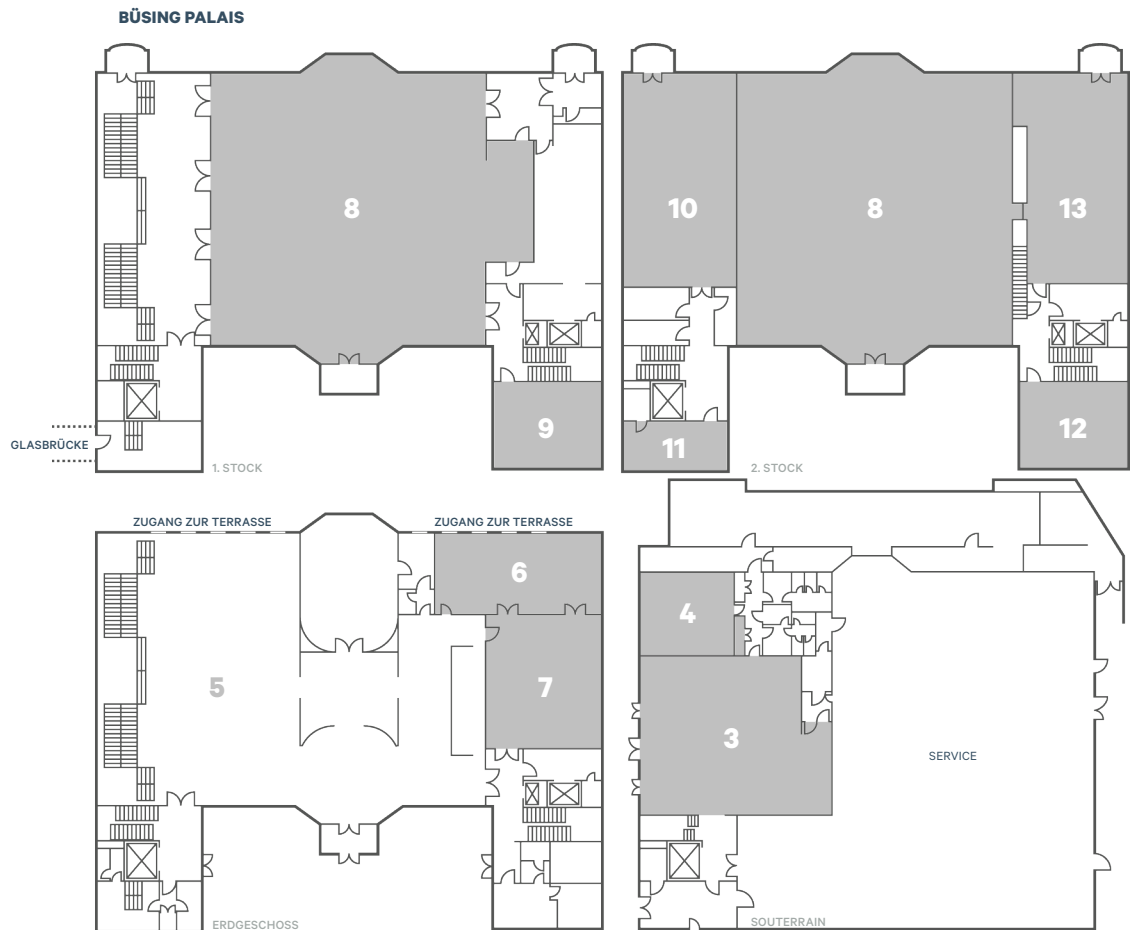

Saal 10: Lili Schönemann

Saal 11: Johann André

Saal 12: Peter Bernhard

Saal 13: Isenburg

Raum	Block	U-Form	Parlament	Stuhlreihen	Bankett	Fläche (m2)	Länge (m)	Breite (m)	Höhe (m)	Tageslicht
Rudolf Koch	30	24	32	60	-	94,00	11,00	8,50	3,00	ja
Carl Ulrich	20	16	23	50	-	110,00	11,00	10,00	3,00	ja
Bankettsaal I	-	-	-	-	100	198,00	15,00	13,20	3,00	ja
Bankettsaal II	-	-	-	-	30	49,00	7,45	6,60	3,00	ja
Unteres Foyer	-	-	-	-	-	226,00	20,00	11,30	3,30	ja
Bettina Brentano	36	30	36	70	46	74,00	12,70	5,80	3,35	ja
Sophie Laroche	24	15	30	44	40	76,00	9,30	8,20	3,35	ja
Jacques Offenbach	-	-	240	450	250	373,00	19,10	19,50	6,50	ja
P. G. D'Orville	18	15	-	32	-	42,00	7,10	5,90	3,35	ja
Lili Schönemann	48	42	63	100	-	120,00	16,00	7,50	2,75	ja
Johann André	9	-	-	-	-	21,00	7,00	3,00	2,75	ja
Peter Bernhard	18	15	-	32	-	38,00	6,70	5,60	3,00	ja
Isenburg	42	36	54	100	-	105,00	17,50	6,00	3,00	ja

SHERATON OFFENBACH HOTEL

Am Büsing Palais, Berliner Strasse 111, 63065 Offenbach, Germany
T - +49 (0)69 82999 0 | sheratonoffenbach.com

Room Dimensions and Seating Capacity

Room	Block	U-Shape	Parliament	Theatre	Banquet	Area (sqf)	Length (ft)	Width (ft)	Height (ft)	Daylight
Rudolf Koch	30	24	32	60	-	1011,44	36,08	27,88	9,84	yes
Carl Ulrich	20	16	23	50	-	1183,60	36,08	32,80	9,84	yes
Bankettsaal I	-	-	-	-	100	2130,48	49,20	43,30	9,84	yes
Bankettsaal II	-	-	-	-	30	527,24	24,44	21,65	9,84	yes
Unteres Foyer	-	-	-	-	-	2431,76	65,60	37,06	10,82	yes
Bettina Brentano	36	30	36	70	46	796,24	41,66	19,02	10,99	yes
Sophie Laroche	24	15	30	44	40	817,76	30,50	26,90	10,99	yes
Jacques Offenbach	-	-	240	450	250	4013,48	62,65	63,96	21,32	yes
P. G. D'Orville	18	15	-	32	-	451,92	23,29	19,35	10,99	yes
Lili Schönemann	48	42	63	100	-	1291,20	52,48	24,60	9,02	yes
Johann André	9	-	-	-	-	255,96	22,96	9,84	9,02	yes
Peter Bernhard	18	15	-	32	-	408,88	21,98	18,37	9,84	yes
Isenburg	42	36	54	100	-	946,88	57,40	19,68	9,84	yes